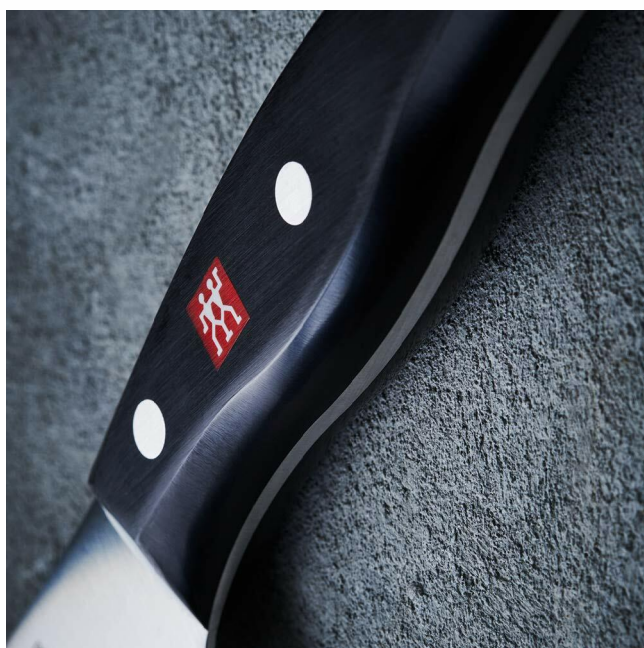

Stan

Nowy

Zdjęcia