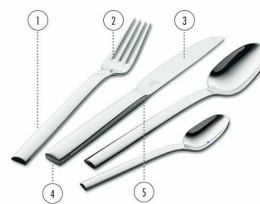

DÉTAILS PRODUIT