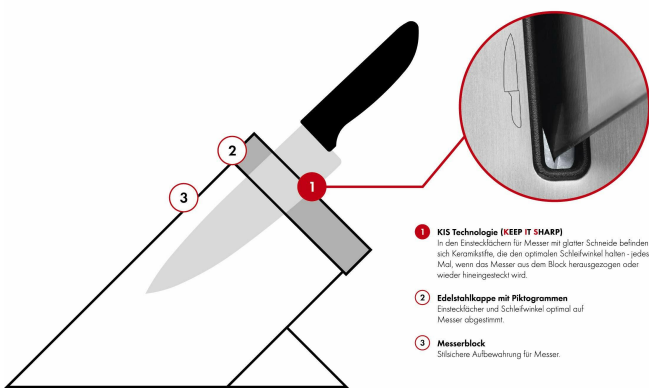

Information from ZWILLING J. A. Henckels AG: