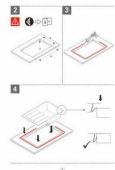

FRANKE

FRANKE S.p.A. - Via S. Felice 10 - 37060 Sommacampione (Verona) - Italia
Tel. +39 0445 4341 - Fax +39 0445 4342
E-mail: franke@franke.com
www.franke.com

FRANKE

FRANKE S.p.A. - Via S. Felice 10 - 37060 Sommacampione (Verona) - Italia
Tel. +39 0445 4341 - Fax +39 0445 4342
E-mail: franke@franke.com
www.franke.com