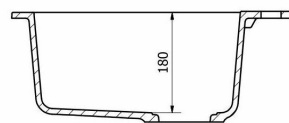

Zlewozmywak granitowy Jugo Delinia

Indeks: 134230

Cena: **505.90 zł**

Opis

Zlewozmywak granitowy Jugo Delinia

- **Wymiary (szer. x dł. w cm)** 51 x 51
- **Głębokość misy (w cm)** 18
- **Minimalny wymiar szafki (w cm)** 50
- **Materiał wykonania** Konglomerat
- **Typ syfonu w zestawie** Oszczędzający miejsce
- **Sposób montażu** Do wpuszczenia w blat
- **Lokalizacja ociekacza** Bez ociekacza
- **Otwór przelewowy** Tak
- **Otwór na kran** Tak
- **Odływ** Odływ z ręcznym otwieraniem nie dołączony do zestawu
- **Średnica odpływu (w mm)** 90
- **Kolor** Czarny
- **Rodzina kolorów** Czarny
- **Typ efektu** Gładki
- **Długość (w cm)** 51
- **Szerokość (w cm)** 51
- **Szerokość całkowita (w cm)** 51
- **Grubość (w cm)** 1.1
- **Otwór montażowy (w cm)** 48,4 x 48,4
- **Długość otworu montażowego (w cm)** 48.4
- **Szerokość otworu montażowego (w cm)** 48.4
- **Kształt zewnętrzny** Okrągły
- **Akcesoria montażowe w zestawie** Tak
- **Uszczelka w zestawie** Nie
- **Nazwa serii** JUGO
- **Waga (w kg)** 8
- **Gwarancja (w latach)** 30
- **Bateria w komplecie** Nie
- **Marka produktu** DELINIA

Parametry

Rodzaj	wpuszczany
Marka	Deante

Kod produktu	CZZ 040T
Linia	Zaczepty
Liczba komór	1
Materiał wykonania	stal
EAN	5901171262110
Stan	Nowy

Zdjęcia

Syfon oszczędzający miejsce w szafce