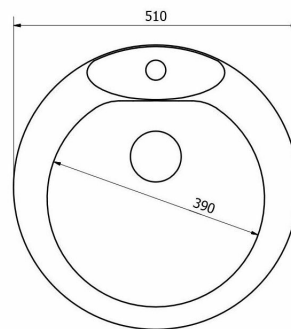

Zlewozmywak granitowy Jugo Delinia

Indeks: 134230

Cena: **505.90 zł**

Opis

Zlewozmywak granitowy Jugo Delinia

- **Wymiary (szer. x dł. w cm)** 51 x 51
- **Głębokość misy (w cm)** 18
- **Minimalny wymiar szafki (w cm)** 50
- **Materiał wykonania** Konglomerat
- **Typ syfonu w zestawie** Oszczędzający miejsce
- **Sposób montażu** Do wpuszczenia w blat
- **Lokalizacja ociekacza** Bez ociekacza
- **Otwór przelewowy** Tak
- **Otwór na kran** Tak
- **Odływ** Odływ z ręcznym otwieraniem nie dołączony do zestawu
- **Średnica odpływu (w mm)** 90
- **Kolor** Czarny
- **Rodzina kolorów** Czarny
- **Typ efektu** Gładki
- **Długość (w cm)** 51
- **Szerokość (w cm)** 51
- **Szerokość całkowita (w cm)** 51
- **Grubość (w cm)** 1.1
- **Otwór montażowy (w cm)** 48,4 x 48,4
- **Długość otworu montażowego (w cm)** 48.4
- **Szerokość otworu montażowego (w cm)** 48.4
- **Kształt zewnętrzny** Okrągły
- **Akcesoria montażowe w zestawie** Tak
- **Uszczelka w zestawie** Nie
- **Nazwa serii** JUGO
- **Waga (w kg)** 8
- **Gwarancja (w latach)** 30
- **Bateria w komplecie** Nie
- **Marka produktu** DELINIA

Parametry

Rodzaj	wpuszczany
Marka	Deante

Kod produktu	CZZ 040T
Linia	Zaczepty
Liczba komór	1
Materiał wykonania	stal
EAN	5901171262110
Stan	Nowy

Zdjęcia

Syfon oszczędzający miejsce w szafce