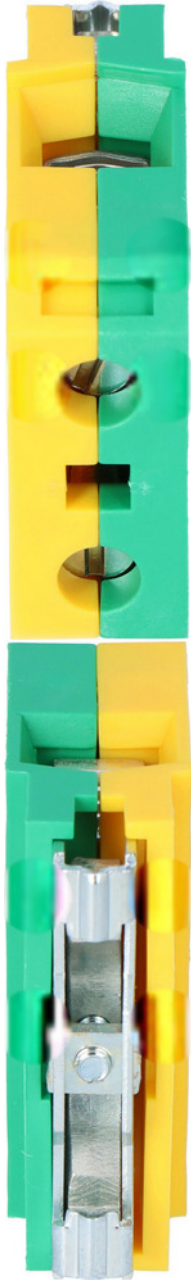

Złączka gwintowana ochronna żółto-zielona ZUO-35/35

Indeks: **253881** Producent: **Pokój** Kod producenta: **A11-5G3Z**

Cena: **85.03 zł**

Opis

Złączka gwintowana ochronna żółto-zielona ZUO-35/35

Producent: Pokój

- **Długość** 50 mm
- **Funkcja PEN** tak
- **Klasa palności materiału izolacyjnego** zgodna z **UL94 V2**
- **Kolor** Zielono-żółty
- **Liczba poziomów** 1
- **Liczba zacisków na poziom** 2
- **Materiał elementu izolacyjnego** Tworzywo termoplastyczne
- **Pozycja połączenia** Z góry / u góry
- **Przekrój przyłączanego przewodu jednodrutowego** 4 ... 35 mm²
- **Przekrój przyłączanego przewodu linkowego bez końcówki tulejkowej** 4 ... 25 mm²
- **Przekrój przyłączanego przewodu linkowego z końcówką tulejkową** 4 ... 25 mm²
- **Przekrój przyłączanego przewodu wielożyłowego** 4 ... 25 mm²
- **Rodzaj połączenia elektrycznego 1** Połączenie śrubowe
- **Rodzaj połączenia elektrycznego 2** Połączenie śrubowe
- **Sposób montażu** Szyna montażowa DIN TH-35 mm
- **Szerokość / rozmiar rastra** 19 mm
- **Wymagana płytki zamykająca** nie
- **Wysokość przy najniższym sposobie montażu** 63 mm
- **Zakres temperatur pracy** -25 ... 100 °C

Parametry

Stan

Nowy

Zdjęcia

Phoenix
ZUC-3558
IEC 60917-2
7100 355 630V