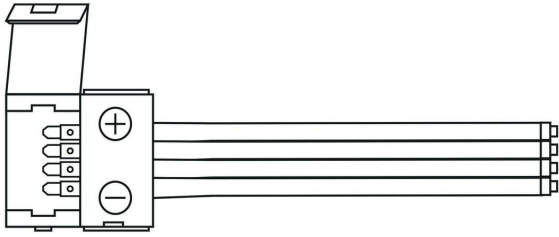

Złączka do pasków LED RGB 10 mm jednostronna przewód POLUX

Indeks: 14444 Producent: POLUX

Cena: **10.96 zł**

Opis

Złączka do pasków LED RGB 10 mm jednostronna przewód POLUX

przyłącze do taśm LED RGB 10mm jednostronne

- **Napięcie (w V)** 12
- **Zasilanie** Podłączenie elektryczne
- **Wysokość (w cm)** 0.5
- **Szerokość (w cm)** 1.5
- **Długość (w m)** 0.155
- **Klasa ochrony** 3: urządzenie elektryczne zasilane bardzo niskim napięciem
- **Klasa szczelności (IP + IK)** IP20
- **Materiał główny** Plastik
- **Kolor** Biały
- **Rodzina kolorów** Biały
- **Marka handlowa** POLUX

Parametry

Stan	Nowy
Marka	POLUX
Rodzaj	złączka do LED
Waga produktu z opakowaniem jednostkowym	0.04
Kod produktu	20211331
EAN	5901508303424

Zdjęcia

złączka 15x16x5 mm
przewód 15 cm