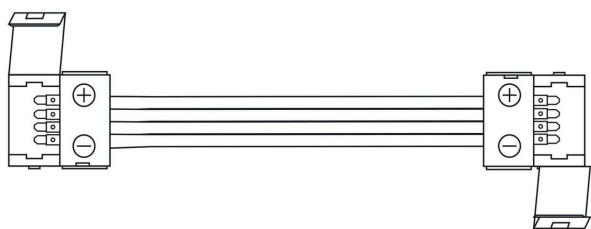

Złączka do pasków LED RGB 10 mm dwustronna przewód POLUX

Indeks: **38380** Producent: **POLUX**

Cena: **18.11 zł**

Opis

Złączka do pasków LED RGB 10 mm dwustronna przewód POLUX

złącze kontowe do taśm LED RGB 10mm dwustronne

- **Napięcie (w V)** 12
- **Zasilanie** Podłączenie elektryczne
- **Wysokość (w cm)** 0.5
- **Szerokość (w cm)** 1.5
- **Długość (w m)** 0.18
- **Klasa ochrony** 3: urządzenie elektryczne zasilane bardzo niskim napięciem
- **Klasa szczelności (IP + IK)** IP20
- **Materiał główny** Plastik
- **Kolor** Biały
- **Rodzina kolorów** Biały
- **Marka handlowa** POLUX
- **Gwarancja (w latach)** 2

Parametry

Stan	Nowy
Marka	Sanico POLUX
Rodzaj	taśmy LED
Moc	0
Barwa światła	inny
Napięcie (V)	12V DC
Rodzaj gwintu	2GX13
Kod produktu	302618
Długość	0
EAN	5901508303431

złączka 16x15x5 mm
przewód 15 cm