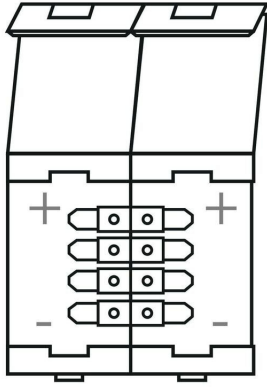

Złączka do pasków LED RGB 10 mm dwustronna POLUX

Indeks: **90198** Producent: **POLUX**

Cena: **10.44 zł**

Opis

Złączka do pasków LED RGB 10 mm dwustronna POLUX

złącze stałe do taśm LED RGB 10mm dwustronne

- **Napięcie (w V)** 12
- **Zasilanie** Podłączenie elektryczne
- **Wysokość (w cm)** 0.5
- **Szerokość (w cm)** 1.5
- **Długość (w m)** 0.16
- **Klasa ochronności 3:** urządzenie elektryczne zasilane bardzo niskim napięciem
- **Klasa szczelności (IP + IK)** IP20
- **Materiał główny** Plastik
- **Kolor** Biały
- **Rodzina kolorów** Biały
- **Marka handlowa** POLUX

Parametry

EAN	5901508303417
Marka	LedHouse
Kod produktu	id-0022
Stan	Nowy

Zdjęcia

16x15x5 mm