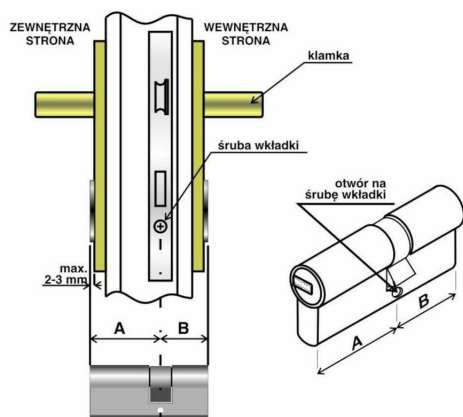

Zestaw wkładek drzwiowych KD10 G40 x 55 + 40 x 55 Abus

Indeks: **288101** Producent: **ABUS**

Cena: 396.85 zł

Opis

Zestaw wkładek drzwiowych KD10 G40 x 55 + 40 x 55 Abus

- **Rozmiar wkładki (zewnątrzny i wewnątrzny) (w mm)** 40 + 55
- **Długość cylindra (w mm)** 95
- **Kolor** Srebrny
- **Ilość kluczy** 5
- **Zabezpieczenie przed otwarciem za pomocą wytrycha** Tak
- **Zabezpieczenie przed przewierceniem** Tak
- **Zabezpieczenie przed wyłamaniem** Tak
- **System zapobiegający przed włamaniem** Tak
- **Materiał klucza** Mosiądz niklowany
- **Materiał cylindra** Mosiądz
- **Sposób powielania klucza** Kopie kluczy mogą zostać wykonane bez przedstawiania dowodów własności, na podstawie klucza oryginalnego.
- **Ilość kołków** 10
- **Ze sprzęgłem** Tak
- **Marka handlowa** ABUS
- **Kod PKWiU** 25.72.12.0
- **Kod EAN** 4003318709715
- **Numer referencyjny** 88104991

Parametry

Stan

Nowy

Zdjęcia

Jesli zamierzasz zakupić wkładkę bębnową, powinieneś zmierzyć wymiar oznaczony na rysunku jako A i B.

Pamiętaj!
W przypadku wkładki z galką, konieczne jest określenie z której strony powinna być zamontowana galka, np.: 30G x 45 lub 45G x 30 (gdzie G oznacza galkę).