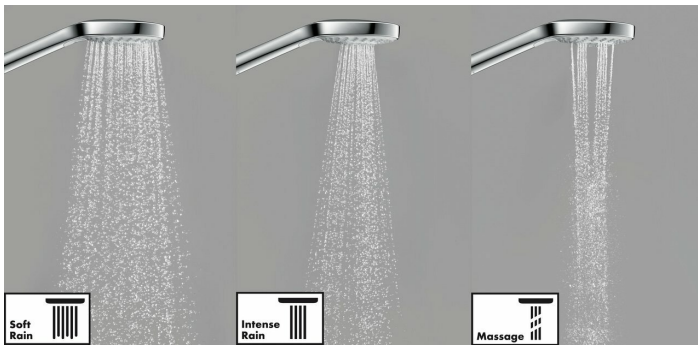

Zestaw prysznicowy Croma Select E Multi 0,65m biały/chrom 26580400 Hansgrohe

Indeks: 70179 Producent: HANSGROHE Kod producenta: 26580400

Cena: 779.97 zł

Opis

Zestaw prysznicowy Croma Select E Multi 0,65m biały/chrom 26580400 Hansgrohe

Producent: Hansgrohe

Parametry

Marka	Hansgrohe
Kod produktu	26580400
Linia	Croma
Zawartość zestawu	słuchawka prysznicowa, uchwyt prysznicowy, wąż prysznicowy
EAN	4011097753911
Stan	Nowy

Zdjęcia

Soft Rain

Intense Rain

Massage