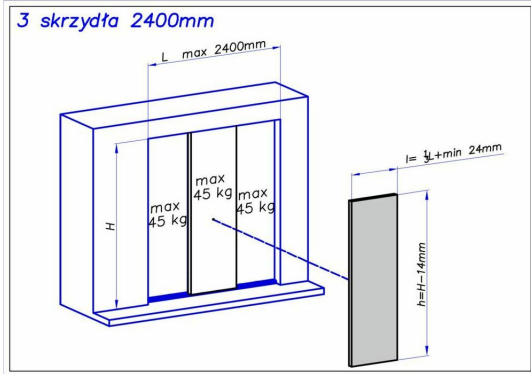

Zestaw okuć do drzwi przesuwnych Eta dł. 240 cm Spaceo

Indeks: 141790 Producent: SPACEO

Cena: **182.61 zł**

Opis

Zestaw okuć do drzwi przesuwnych Eta dł. 240 cm Spaceo

ETA 2400 - to system do przesuwnych drzwi w szafach i zabudowach wnęk . Dedykowany do drzwi z drewna lub płyty meblowej o minimalnej grubości 16 mm i maksymalnym ciężarze do 45 kg. Zestaw składa się z kpl. prowadnic o długości 2400 mm , oraz kpl. dolnych i górnych wózków dla 3 skrzydeł. Zestaw wyposażony jest w pozycjonery i kpl. wkrętów. Łożyskowane wózki gwarantują cichy i płynny przesuw. Produkt wykonano zgodnie z normą europejską EN-1527

- **Wysokość (w cm)** 270
- **Długość (w cm)** 240
- **Materiał wykonania** Aluminium
- **Kolor** Srebrny
- **Rodzina kolorów** Niebieski
- **Możliwa ilość skrzydeł** 3
- **System poziomowania drzwi** Tak
- **Hamulce** Nie
- **Hamulec** Nie
- **Waga (w kg)** 1.76
- **Możliwość docięcia** Tak
- **Gwarancja (w latach)** 25
- **Marka handlowa** SPACEO

Parametry

Głębokość mebla	1
Szerokość mebla	1
Wysokość mebla	1
Rodzaj drzwi	inne
Kolor mebla	niebieski
Marka	?
Liczba drzwi	inna
Kod produktu	345234532
EAN	5901171261700
Stan	Nowy

spaceo

ETA 2400

- System do drzwi 3 skrzydłowe
- Drzwi przesuwane
- 3 skrzydła szerokości 800 mm
- Możliwość zamontowania w drzwiach zewnętrznych
- Możliwość zamontowania w drzwiach wewnętrznych
- Możliwość zamontowania w drzwiach zewnętrznych
- Możliwość zamontowania w drzwiach wewnętrznych
- Możliwość zamontowania w drzwiach zewnętrznych
- Możliwość zamontowania w drzwiach wewnętrznych

LIFETIME Warranty*

ETA

MAX 2400 mm

ETA 2400

ETA 2400-3T

MADE IN POLAND