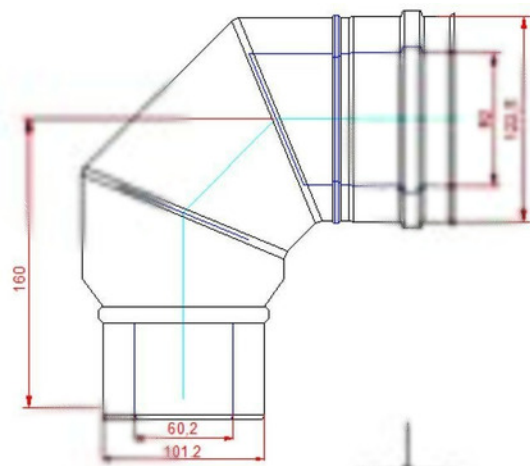

Strona z adapterem na kocioł