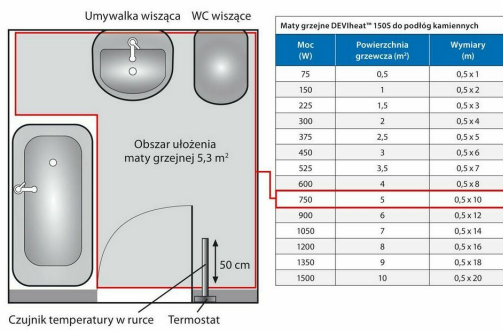

**Przykład doboru maty grzejnej DEVIheat™ 150S dla łazienki 7 m²:
(wyłączny system grzewczy)**