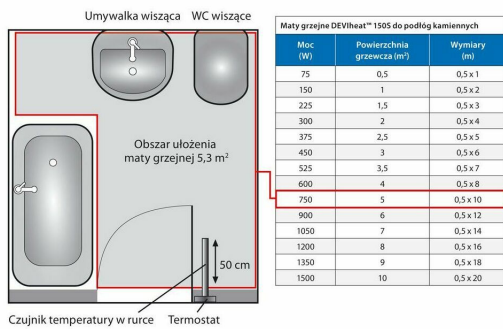

- **Powierzchnia grzewcza (w m²)** 5
- **Moc (w W)** 750
- **Napięcie (w V)** 230
- **Miejsce użytkowania** Wewnętrzny
- **Zastosowanie** Wewnętrzna
- **Skład zestawu** samoprzylepna mata DSVF 150, rurka do montażu czujnika, termostat programowalny DEVIreg Opti
- **Zalety produktu** Zestaw składa się z samo przylepnej maty grzejnej o grubości 2,7 mm, programowalnego termostatu wraz z czujnikiem podłogowym oraz rurki montaż owej czujnika podłogowego.. Mata wykonana z najcieńszego kabla w ofercie umożliwia jej zatopienie w 5mm warstwie kleju. Wysokiej skuteczności klej na spodzie maty przyspiesza montaż i pozwala na zaoszczędzenie do 40 kg kleju do płytek dla łazienki ok 5m². Zestaw służy do ogrzewania pomieszczeń, dogrzewanie posadzek kamiennych, renowacja starych podłóg. Na matę udzielana jest 20 letnia rozszerzona gwarancja DEVI.
- **Gwarancja na przewody (w latach)** 20
- **Gwarancja na termostat (w latach)** 2
- **Waga (w kg)** 2.748

Parametry

Stan	Nowy
Marka	inna
Kod produktu	69786876
EAN	5703466243732

Zdjęcia

**Przykład doboru maty grzejnej DEVIheat™ 150S dla łazienki 7 m²:
(efekt ciepłej podłogi)**

**Przykład doboru maty grzejnej DEVIheat™ 150S dla łazienki 7 m²:
(wyłączny system grzewczy)**