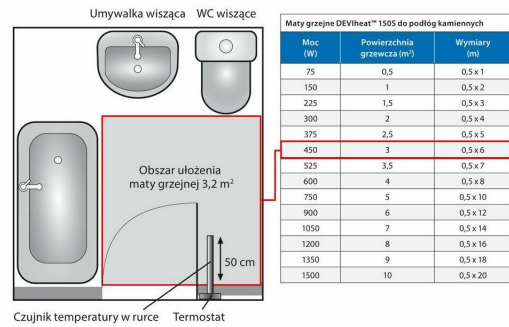

**Przykład doboru maty grzejnej DEVIheat™ 150S dla łazienki 7 m²:
(efekt ciepłej podłogi)**