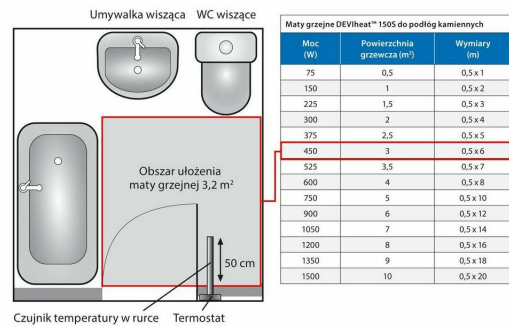

Przykład doboru maty grzejnej DEVIheat™ 150S dla łazienki 7 m²:
(efekt ciepłej podłogi)