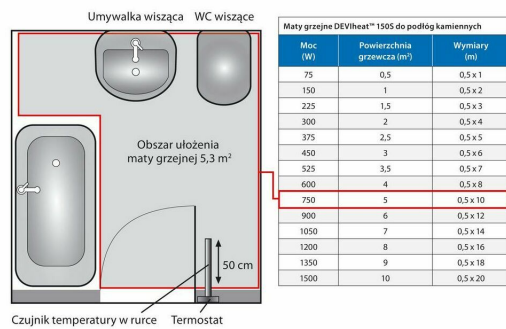

Przykład doboru maty grzejnej DEVIheat™ 150S dla łazienki 7 m²:
(wylączny system grzewczy)