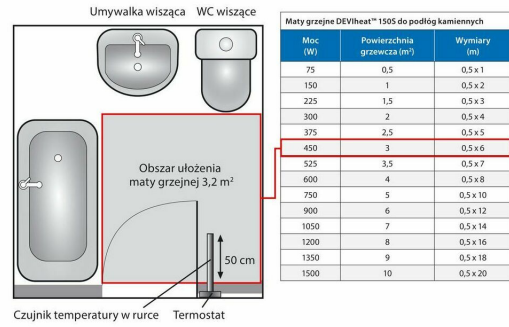

**Przykład doboru maty grzejnej DEVIheat™ 150S dla łazienki 7 m²:
(efekt ciepłej podłogi)**