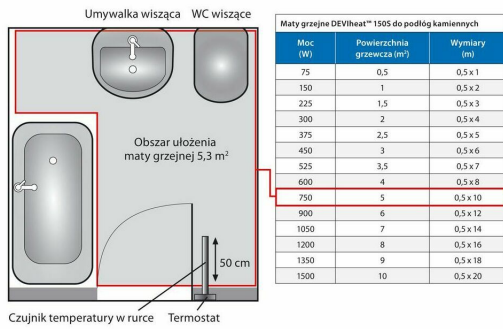

- **Powierzchnia grzewcza (w m²)** 2
- **Moc (w W)** 375
- **Napięcie (w V)** 230
- **Miejsce użytkowania** Wewnętrzny
- **Zastosowanie** Wewnętrzna
- **Skład zestawu** samoprzylepna mata DSVF 150, rurka do montażu czujnika, termostat programowalny DEVIreg Opti
- **Zalety produktu** Zestaw składa się z samo przylepnej maty grzejnej o grubości 2,7 mm, programowalnego termostatu wraz z czujnikiem podłogowym oraz rurki montaż owej czujnika podłogowego.. Mata wykonana z najcieńszego kabla w ofercie umożliwia jej zatopienie w 5mm warstwie kleju. Wysokiej skuteczności klej na spodzie maty przyspiesza montaż i pozwala na zaoszczędzenie do 40 kg kleju do płytek dla łazienki ok 5m². Zestaw służy do ogrzewania pomieszczeń, dogrzewanie posadzek kamiennych, renowacja starych podłóg. Na matę udzielana jest 20 letnia rozszerzona gwarancja DEVI.
- **Gwarancja na przewody (w latach)** 20
- **Gwarancja na termostat (w latach)** 2
- **Waga (w kg)** 1.614

Parametry

Stan	Nowy
Marka	inna
Kod produktu	69786876
EAN	5703466243701

Zdjęcia

**Przykład doboru maty grzejnej DEVIheat™ 150S dla łazienki 7 m²:
(efekt ciepłej podłogi)**

**Przykład doboru maty grzejnej DEVIheat™ 150S dla łazienki 7 m²:
(wyłączny system grzewczy)**