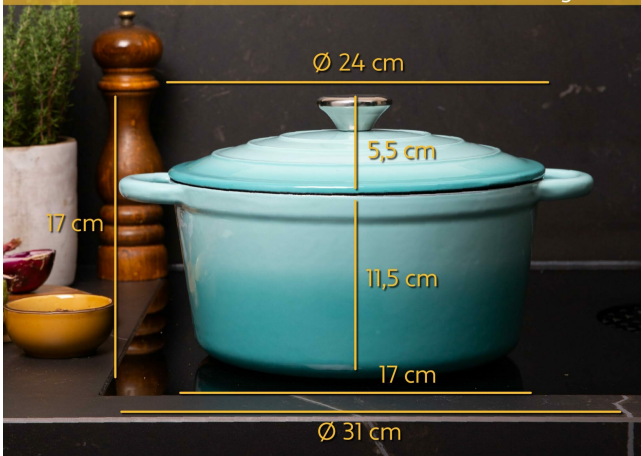

## Zdjęcia

**Für leckeres Brot wie  
frisch vom Bäcker!**

**3,5 Liter**  
Volumen

**4,5 KG**  
Gewicht

**Inklusive**  
Anleitung

**Bereits**  
eingebrannt

**Knusprige**  
Kruste

**Inklusive**  
Brotrezept