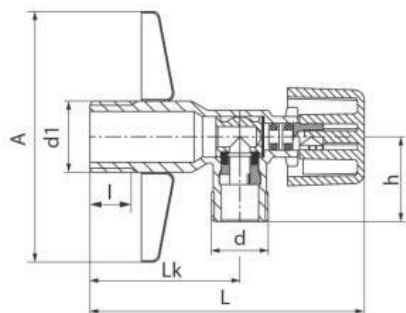

Zawór kątowy EKO chrom 1/2"-3/4"

Indeks: **170139** Producent: **Valvex** Kod producenta: **1482130**

Cena: **23.37 zł**

Opis

Zawór kątowy EKO chrom 1/2"-3/4"

Producent: Valvex

Zastosowanie: W instalacjach wodociągowych wody zimnej i ciepłej, jako armatura zaporowa do zamykania i otwierania przepływu. Typ: Kurki kątowe Ciśnienie nominalne PN: 10 bar Głowica ceramiczna: tak Kątowy: tak Rodzaj gwintu: Zewnętrzno-zewnętrzny Rodzaj uchwyty: Dźwignia Temperatura maksymalna pracy: 90°C Wymiar: 1/2"x3/4" / 15-20Z rozeta: tak korpus, kula wykonane z mosiądzu, gwarantujące długoletnią trwałość, 100% kontroli szczelności

Parametry

Średnica przyłącza	1/2"
Kod producenta	1482130
Rodzaj	kątowy
EAN	5907451906248
Stan	Nowy

Zdjęcia

Wymiary

Wymiar	A	L	l	Lk	d	d1	h
1/2"-3/4"	55	81	12	44	G3/4	G1/2	28