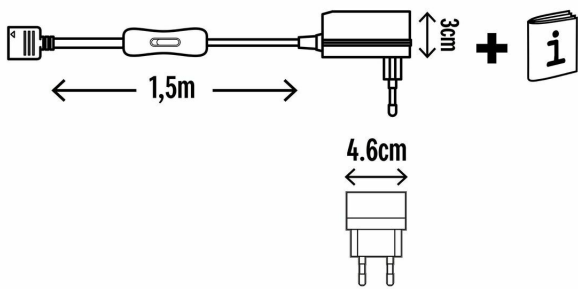

Inspire

Cutflexi
Plug-in power supply

24V

5 YEAR
Guarantee