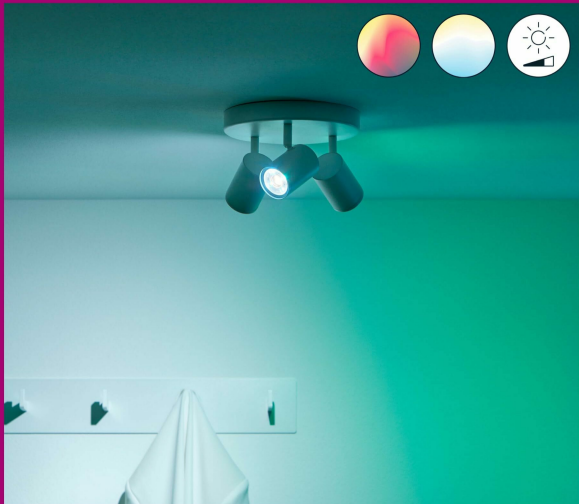

Kolorowa żarówka reflektorowa WiZ LED GU10 zapewnia inteligentne oświetlenie na co dzień. Idealna do oświetlenia akcentującego lub doświetlania miejsca pracy. Stwórz idealną atmosferę za pomocą 16 milionów kolorów oraz ciepłego i zimnego światła białego. Możesz ustawić harmonogramy włączania i wyłączania światła zgodnie z codzienną lub tygodniową rutyną, sterować oświetleniem za pomocą smartfona lub głosu, a także mieć zdalny dostęp do światła nawet wtedy, gdy jesteś poza domem. Światła WiZ łączą się istniejącym routerem Wi-Fi i nie wymagają dodatkowego sprzętu.

Zdjęcia

**NOWE OPAKOWANIE,
TA SAMA JAKOŚĆ.**

Kontrola z dowolnego miejsca

Harmonogramy

Głosowa kontrola

Od zimnej do ciepłej bieli

16 milionów kolorów

WiZ
COLORS

MILIONY KOLORÓW

KONTROLA GŁOSOWA