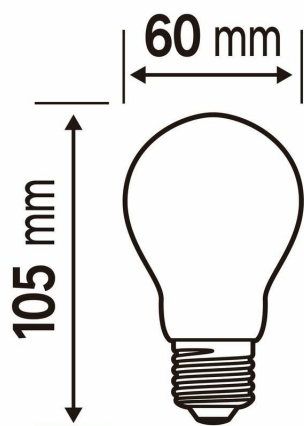

Żarówka Smart LED E27 5,9 W 806 lm Lexman

Indeks: **335921** Producent: **LEXMAN**

Cena: **58.51 zł**

Opis

Żarówka Smart LED E27 5,9 W 806 lm Lexman

- **Technologia LED** filamento
- **Rodzaj trzonka E27**
- **Temperatura barwowa (w K)** Od 2200 do 6500
- **Moc oddana w postaci światła (w W)** 5.9
- **Kąt świecenia (w stopniach)** 330
- **Czujnik ruchu** Nie
- **Współpraca ze ściemniaczem** Nie
- **Wykończenie szkła** Nieprzezroczysty
- **Materiał wykonania** Szkło
- **Żywotność (w h)** 25000
- **Wysokość (w mm)** 105
- **Pilot** Tak
- **Napięcie (w V)** 220-240
- **Ilość sztuk w opakowaniu** 1
- **Gwarancja (w latach)** 5
- **Kod PKWiU** 27.40.25.0
- **Kod EAN** 3276007604450
- **Numer referencyjny** 86577326

Parametry

Stan

Nowy

Zdjęcia

Lexman

2200 6500K

E27

806
LUMENS
5.9W