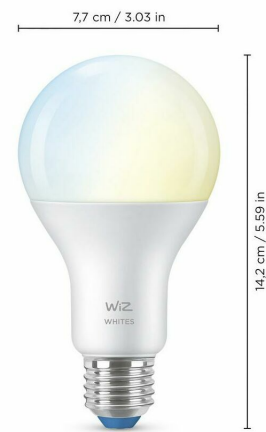

- **Technologia LED**
- **Rodzaj trzonka E27**
- **Temperatura barwowa (w K)** od 2700 do 6500
- **Barwa światła** Od ciepłej do zimnej
- **Strumień świetlny (w lumenach)** 1521
- **Pobór mocy (w W)** 13
- **Moc oddana w postaci światła (w W)** 100
- **Kąt świecenia (w stopniach)** 220
- **Współczynnik oddawania barw (CRI)** 90
- **Czujnik ruchu** Nie
- **Współpraca ze ściemniaczem** Tak
- **Wykończenie szkła** Mleczny
- **Kształt żarówki** Bańka
- **Materiał wykonania** Plastik
- **Maksymalna ilość włączeń/wyłączeń** 50000
- **Żywotność (w h)** 15000
- **Średnica (w mm)** 77
- **Wysokość (w mm)** 142
- **Pilot** Nie
- **Napięcie (w V)** 220-240
- **Ilość sztuk w opakowaniu** 1
- **Gwarancja (w latach)** 2

Parametry

Barwa światła	biały ciepły
Moc	13
Kod produktu	8718699786175
Marka	WiZ
Rodzaj	LED
Rodzaj gwintu	E27
Kolor szkła	mleczne
Kształt	Kulisty
Jasność	1521
Informacje dodatkowe	Możliwość ściemniania, Możliwość zmiany koloru
Napięcie (V)	230V
Klasa energetyczna	A+
Temperatura barwowa	2700
Trwałość	25000
Minimalna liczba cykli włączeń/wyłączeń	50000
EAN	8718699786175
Stan	Nowy
Wysokość	14.2
Szerokość	7.7
Głębokość	7.7

Zdjęcia

ZARÓWKA
ODP. 100W
Regulowana
barwa światła

Zmieniaj barwę światła
od ciepłej do zimnej

Regulowana
jasność

Kontrola
w każdym miejscu

Sterowane
głosem

Harmonogramy

ŁATWA KONFIGURACJA