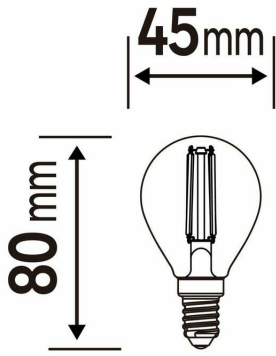

### Opis

## Żarówka LED Lexman

- Rodzaj trzonka E14
- Moc oddana w postaci światła (w W) 4.5
- Temperatura barwowa (w K) 0
- Kąt świecenia (w stopniach) 330
- Materiał wykonania Szkło
- Wykończenie szkła Czerwony
- Czujnik ruchu Nie
- Współpraca ze ściemniaczem Nie
- Wysokość (w mm) 80
- Żywotność (w h) 25000
- Pilot Nie
- Ilość sztuk w opakowaniu 1
- Marka handlowa LEXMAN
- Gwarancja (w latach) 5
- Kod PKWiU 27.40.25.0
- Kod EAN 3276007605136

### Zdjęcia

**Lexman**  
*Deco*

E14

12W

105  
LUMENS (lm)

4,5W