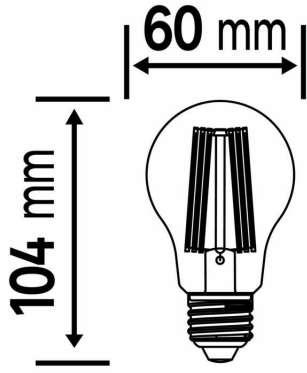

Żarówka LED E27 7,2 W 1521 lm Neutralna biel Lexman

Indeks: 276767 Producent: LEXMAN

Cena: **45.21 zł**

Opis

Żarówka LED E27 7,2 W 1521 lm Neutralna biel Lexman

- Rodzaj trzonka E27
- Barwa światła Neutralna
- Pobór mocy (w W) 100
- Moc oddana w postaci światła (w W) 7.2
- Kąt świecenia (w stopniach) 330
- Temperatura barwowa (w K) 4000
- Żywotność (w h) 50000
- Współczynnik oddawania barw (CRI) Od 80 do 84
- Współpraca ze ściemniaczem Nie
- Czujnik ruchu Nie
- Pilot Nie
- Napięcie (w V) 220-240
- Zasięg (w m) 0
- Średnica (w mm) 60
- Wysokość (w mm) 104
- Materiał wykonania Szkło
- Wykończenie szkła Przezroczysty
- Ilość sztuk w opakowaniu 1
- Marka handlowa LEXMAN
- Gwarancja (w latach) 5
- Kod PKWiU 27.40.14.0
- Kod EAN 3276007588422
- Numer referencyjny 86373945

Parametry

Stan

Nowy

Zdjęcia

Lexman

4000K

E27

1521
LUMENS (lm)

7,2W

100W

LED

-60%**

A