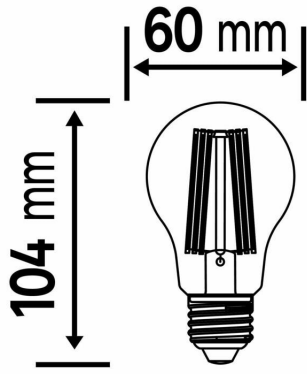

Lexman

2700K

E27

1521
LUMENS (lm)

7,2W

100W

LED

-60%**