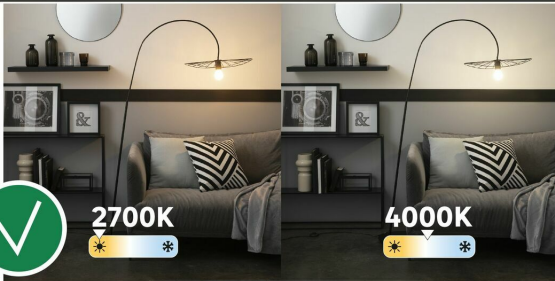

Żarówka LED E27 11 W 1521 Im Ciepła biel Lexman

Indeks: **307313** Producent: **LEXMAN**

Cena: 47.96 zł

Opis

Żarówka LED E27 11 W 1521 Im Ciepła biel Lexman

- Rodzaj trzonka E27
- Moc oddana w postaci światła (w W) 11
- Kąt świecenia (w stopniach) 330
- Temperatura barwowa (w K) 2700
- Żywotność (w h) 25000
- Współpraca ze ściemniaczem Tak
- Czujnik ruchu Nie
- Pilot Nie
- Napięcie (w V) 220-240
- Zasięg (w m) 0
- Wysokość (w mm) 108
- Materiał wykonania Szkło
- Wykończenie szkła Nieprzezroczysty
- Ilość sztuk w opakowaniu 1
- Marka handlowa LEXMAN
- Gwarancja (w latach) 5
- Kod PKWiU 27.40.25.0
- Kod EAN 3276007605617

Parametry

Stan Nowy

Zdjęcia

Lexman

2700K

E27

100W

1521
LUMENS (lm)
11W

60mm

108mm

1521 LUMENS

2700K

4000K

6500K

2700K

470 LUMENS