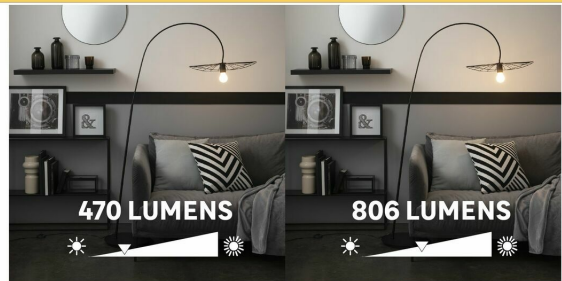

Żarówka LED E27 11 W 1521 Im Ciepła biel Lexman

Indeks: **307313** Producent: **LEXMAN**

Cena: 47.96 zł

Opis

Żarówka LED E27 11 W 1521 Im Ciepła biel Lexman

- Rodzaj trzonka E27
- Moc oddana w postaci światła (w W) 11
- Kąt świecenia (w stopniach) 330
- Temperatura barwowa (w K) 2700
- Żywotność (w h) 25000
- Współpraca ze ściemniaczem Tak
- Czujnik ruchu Nie
- Pilot Nie
- Napięcie (w V) 220-240
- Zasięg (w m) 0
- Wysokość (w mm) 108
- Materiał wykonania Szkło
- Wykończenie szkła Nieprzezroczysty
- Ilość sztuk w opakowaniu 1
- Marka handlowa LEXMAN
- Gwarancja (w latach) 5
- Kod PKWiU 27.40.25.0
- Kod EAN 3276007605617

60mm

108mm

1521 LUMENS

2700K

4000K

6500K

2700K

470 LUMENS

806 LUMENS

1521 LUMENS

2452 LUMENS