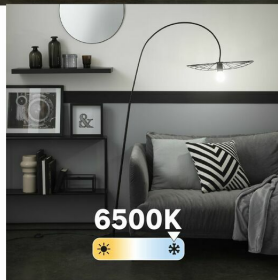

Żarówka LED E27 11 W 1521 Im Ciepła biel Lexman

Indeks: **307313** Producent: **LEXMAN**

Cena: 47.96 zł

Opis

Żarówka LED E27 11 W 1521 Im Ciepła biel Lexman

- Rodzaj trzonka E27
- Moc oddana w postaci światła (w W) 11
- Kąt świecenia (w stopniach) 330
- Temperatura barwowa (w K) 2700
- Żywotność (w h) 25000
- Współpraca ze ściemniaczem Tak
- Czujnik ruchu Nie
- Pilot Nie
- Napięcie (w V) 220-240
- Zasięg (w m) 0
- Wysokość (w mm) 108
- Materiał wykonania Szkło
- Wykończenie szkła Nieprzezroczysty
- Ilość sztuk w opakowaniu 1
- Marka handlowa LEXMAN
- Gwarancja (w latach) 5
- Kod PKWiU 27.40.25.0
- Kod EAN 3276007605617

60mm

108mm

1521 LUMENS

2700K

4000K

6500K

2700K

470 LUMENS