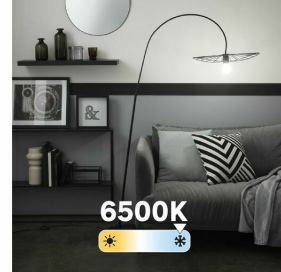

Żarówka LED E27 11,2 W 1521 Im Ciepła biel Lexman

Indeks: **364366** Producent: **LEXMAN**

Cena: 34.43 zł

Opis

Żarówka LED E27 11,2 W 1521 Im Ciepła biel Lexman

- Rodzaj trzonka E27
- Moc oddana w postaci światła (w W) 11.2
- Kąt świecenia (w stopniach) 330
- Temperatura barwowa (w K) 2700
- Żywotność (w h) 25000
- Współpraca ze ściemniaczem Nie
- Czujnik ruchu Nie
- Pilot Nie
- Napięcie (w V) 220-240
- Zasięg (w m) 0
- Wysokość (w mm) 104
- Materiał wykonania Szkło
- Wykończenie szkła Nieprzezroczysty
- Ilość sztuk w opakowaniu 1
- Marka handlowa LEXMAN
- Gwarancja (w latach) 5
- Kod PKWiU 27.40.25.0
- Kod EAN 3276007606782
- Numer referencyjny 86577566

Parametry

Stan

Nowy

Zdjęcia

2700K

1521 LUMENS

Lexman

2700K