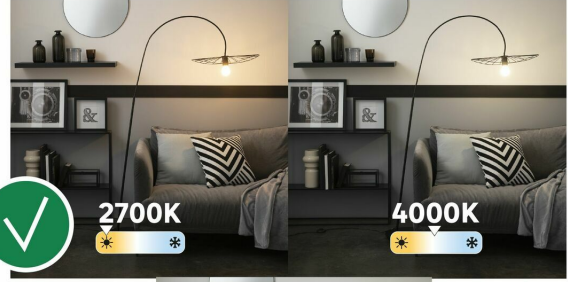

Żarówka LED E27 11,2 W 1521 Im Ciepła biel Lexman

Indeks: **364366** Producent: **LEXMAN**

Cena: 34.43 zł

Opis

Żarówka LED E27 11,2 W 1521 Im Ciepła biel Lexman

- Rodzaj trzonka E27
- Moc oddana w postaci światła (w W) 11.2
- Kąt świecenia (w stopniach) 330
- Temperatura barwowa (w K) 2700
- Żywotność (w h) 25000
- Współpraca ze ściemniaczem Nie
- Czujnik ruchu Nie
- Pilot Nie
- Napięcie (w V) 220-240
- Zasięg (w m) 0
- Wysokość (w mm) 104
- Materiał wykonania Szkło
- Wykończenie szkła Nieprzezroczysty
- Ilość sztuk w opakowaniu 1
- Marka handlowa LEXMAN
- Gwarancja (w latach) 5
- Kod PKWiU 27.40.25.0
- Kod EAN 3276007606782
- Numer referencyjny 86577566

Parametry

Stan

Nowy

Zdjęcia

2700K

1521 LUMENS

Lexman

2700K