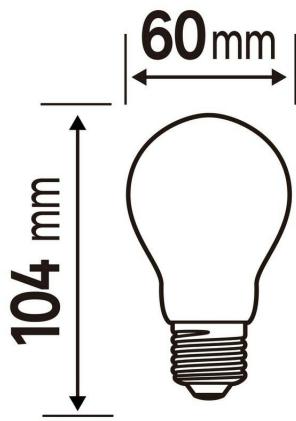

Lexman

6500K

E27

1521

LUMENS

11,2 W

100W

330°

LED