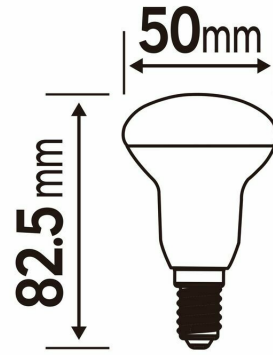

806 LUMENS

Lexman

3000K