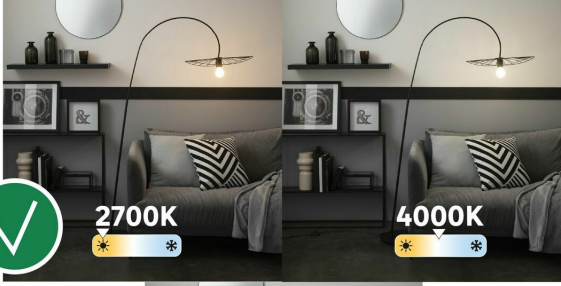

806 LUMENS

Lexman

3000K