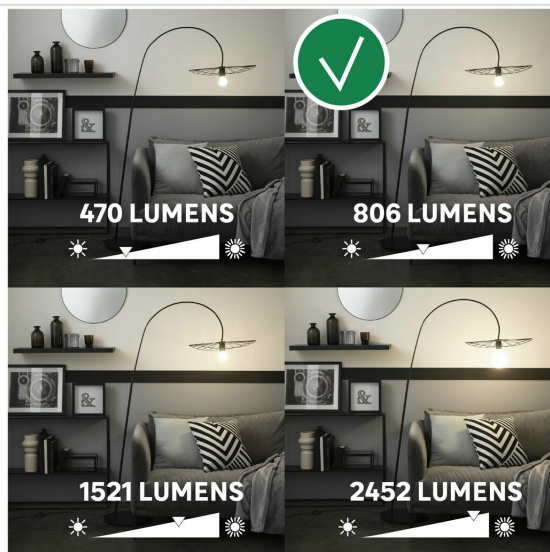

## Żarówka E27 7,2W 806 LM Neutralna biel LEXMAN

- Rodzaj trzonka E27
- Barwa światła Neutralna
- Kształt żarówki Grzybek
- Strumień świetlny (w lumenach) 806
- Pobór mocy (w W) 7.2
- Moc oddana w postaci światła (w W) 60
- Kąt świecenia (w stopniach) 120
- Temperatura barwowa (w K) 4000
- Żywotność (w h) 15000
- Współczynnik oddawania barw (CRI) 80
- Współpraca ze ściemniaczem Nie
- Czujnik ruchu Nie
- Pilot Nie
- Napięcie (w V) 220-240
- Maksymalna ilość włączeń/wyłączeń 5000
- Średnica (w mm) 81
- Wysokość (w mm) 114
- Materiał wykonania Tworzywo sztuczne
- Wykończenie szkła Mrożony
- Ilość sztuk w opakowaniu 1
- Marka handlowa LEXMAN
- Gwarancja (w latach) 3
- Kod PKWiU 27.40.14.0
- Kod EAN 3276007280791
- Numer referencyjny 84514924

### Parametry

Stan

Nowy

806 LUMENS

2700K

4000K

6500K

4000K

470 LUMENS

806 LUMENS

1521 LUMENS

2452 LUMENS