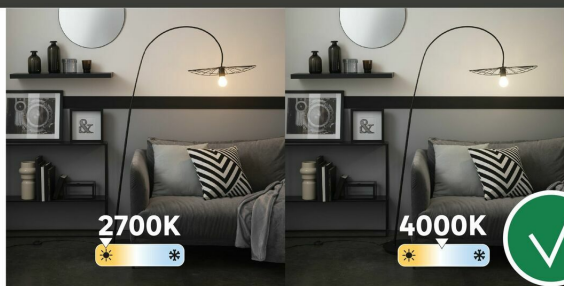

## Żarówka E27 7,2W 806 LM Neutralna biel LEXMAN

Indeks: 278562 Producent: LEXMAN

Cena: **24.40 zł**

## Żarówka E27 7,2W 806 LM Neutralna biel LEXMAN

- Rodzaj trzonka E27
- Barwa światła Neutralna
- Kształt żarówki Grzybek
- Strumień świetlny (w lumenach) 806
- Pobór mocy (w W) 7.2
- Moc oddana w postaci światła (w W) 60
- Kąt świecenia (w stopniach) 120
- Temperatura barwowa (w K) 4000
- Żywotność (w h) 15000
- Współczynnik oddawania barw (CRI) 80
- Współpraca ze ściemniaczem Nie
- Czujnik ruchu Nie
- Pilot Nie
- Napięcie (w V) 220-240
- Maksymalna ilość włączeń/wyłączeń 5000
- Średnica (w mm) 81
- Wysokość (w mm) 114
- Materiał wykonania Tworzywo sztuczne
- Wykończenie szkła Mrożony
- Ilość sztuk w opakowaniu 1
- Marka handlowa LEXMAN
- Gwarancja (w latach) 3
- Kod PKWiU 27.40.14.0
- Kod EAN 3276007280791
- Numer referencyjny 84514924

### Parametry

Stan

Nowy

806 LUMENS

2700K

4000K

6500K

4000K