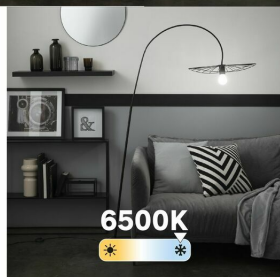

## Żarówka E27 7,2W 806 LM Neutralna biel LEXMAN

Indeks: 278562 Producent: LEXMAN

Cena: **24.40 zł**

## Żarówka E27 7,2W 806 LM Neutralna biel LEXMAN

- Rodzaj trzonka E27
- Barwa światła Neutralna
- Kształt żarówki Grzybek
- Strumień świetlny (w lumenach) 806
- Pobór mocy (w W) 7.2
- Moc oddana w postaci światła (w W) 60
- Kąt świecenia (w stopniach) 120
- Temperatura barwowa (w K) 4000
- Żywotność (w h) 15000
- Współczynnik oddawania barw (CRI) 80
- Współpraca ze ściemniaczem Nie
- Czujnik ruchu Nie
- Pilot Nie
- Napięcie (w V) 220-240
- Maksymalna ilość włączeń/wyłączeń 5000
- Średnica (w mm) 81
- Wysokość (w mm) 114
- Materiał wykonania Tworzywo sztuczne
- Wykończenie szkła Mrożony
- Ilość sztuk w opakowaniu 1
- Marka handlowa LEXMAN
- Gwarancja (w latach) 3
- Kod PKWiU 27.40.14.0
- Kod EAN 3276007280791
- Numer referencyjny 84514924

### Parametry

Stan

Nowy

806 LUMENS

2700K

4000K

6500K

4000K