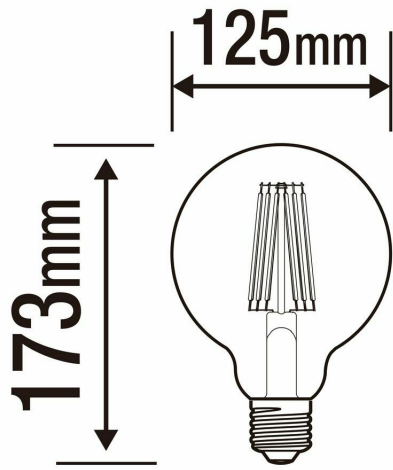

Lexman
Deco

2200K

E27

75W

1055
LUMENS
CF 7,8 W