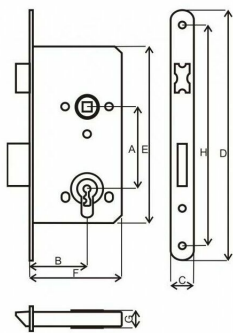

solidny, bezawaryjny, prosta konstrukcja

- **Wysokość opakowania** 2 cm
- **Długość opakowania** 10 cm
- **Szerokość opakowania** 14 cm
- **Waga brutto** 0.324 kg
- **Szerokość listwy czołowej** 20 mm
- **Długość kasetki** 84 mm
- **Szerokość kasetki** 18 mm
- **Głębokość kasetki** 75,5 mm
- **Obszary zastosowania** do drzwi
- **Długość listwy czołowej** 153 mm
- **Rozstaw** 0/50
- **Gwarancja** 2 lata
- **EAN** 5908278400346
- **Marka** Jania
- **Informacje dodatkowe** oszczędnościowy
- **Rodzaj zamknięcia** na klamkę
- **Nr referencyjny** ZWS-0345-0
- **Materiał wykonania** stal
- **Kolor producenta** ocynk złoty

Parametry

Marka	Jania
Rodzaj zamka	Zamek wpuszczany
EAN	5908278400346
Stan	Nowy
Kod produktu	Z074

Zdjęcia

A	0 mm
B	50 mm
C	20 mm
D	153 mm
E	80 mm
F	80 mm
G	12 mm
H	135 mm

ref. 42097370