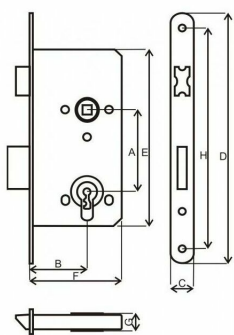

## Zamek wpuszczany hakowy 72/30

- Wysokość kasetki (w mm) 120
- Szerokość kasetki (w mm) 55
- Grubość kasetki (w mm) 14
- Wysokość listwy czołowej (w mm) 188
- Szerokość listwy czołowej (w mm) 22
- Kształt listwy czołowej Kwadratowy
- Materiał listwy czołowej Stal
- Kolor listwy czołowej Srebrny
- Rozstaw 72
- Szerokość zaczepu (w mm) 22
- Wysokość zaczepu (w mm) 105
- Rodzaj zamknięcia na wkładkę
- Kolor Srebrny
- Zaczep w zestawie Tak
- Zatrząsk odwracalny Nie
- Materiał kasetki Stal
- Wymiar kwadratowego otworu na klamkę ( w mm)8
- Powłoka antykorozyjna Nie
- Cylinder w zestawie Nie
- Ilość śrub 2

### Parametry

Marka	STAHL
Rodzaj zamka	Zamek wpuszczany
Informacje dodatkowe	Odporność na warunki atmosferyczne
Waga produktu z opakowaniem jednostkowym	0.3
Kod produktu	F30
EAN	5906711206470
Stan	Nowy

# Zdjęcia

A	172 mm
B	30 mm
C	22 mm
D	190mm
E	120 mm
F	55 mm
G	20 mm
H	170 mm

ref. 43165052