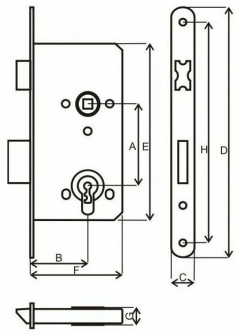

Zamek wpuszczany hakowy 0/23,5 KOWAL

Indeks: 59769 Producent: KOWAL

Cena: **76.70 zł**

Opis

Zamek wpuszczany 0/23,5 KOWAL

- Wysokość kasetki (w mm) 181
- Szerokość kasetki (w mm) 39
- Grubość kasetki (w mm) 20
- Wysokość listwy czołowej (w mm) 250
- Szerokość listwy czołowej (w mm) 25
- Kształt listwy czołowej Kwadratowy
- Materiał listwy czołowej Stal
- Kolor listwy czołowej Srebrny
- Szerokość zaczepu (w mm) 25
- Wysokość zaczepu (w mm) 205
- Rodzaj zamknięcia na wkładkę
- Kolor Srebrny
- Zaczep w zestawie Tak
- Zatrzask odwracalny Nie
- Materiał kasetki Stal
- Powłoka antykorozyjna Nie
- Cylinder w zestawie Nie
- Ilość śrub 2

Parametry

| | |
|--------------|------------------|
| Marka | inna |
| Rodzaj zamka | Zamek wpuszczany |
| Kod produktu | 4532543 |
| EAN | 5908275530008 |
| Stan | Nowy |

Zdjęcia

| | |
|---|--------|
| A | 0 mm |
| B | 23 mm |
| C | 25 mm |
| D | 250 mm |
| E | 180 mm |
| F | 35 mm |
| G | 14 mm |
| H | 225 mm |