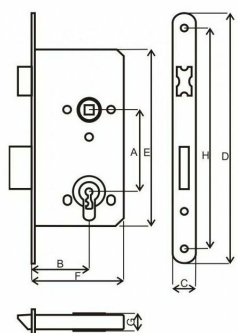

Zamek wpuszczany 72/50 MM GERDA

Indeks: 12989 Producent: GERDA

Cena: **55.33 zł**

Opis

Zamek wpuszczany Gerda 72 / 50 WC ocynkowany srebrny

Producent: Gerda

Prezentowany tu zamek znajdzie zastosowanie podczas wykańczania drzwi prowadzących do toalety lub łazienki w Twoim domu. Dzięki niemu będziesz mógł solidnie zamknąć drzwi, a także zapewnić sobie poczucie prywatności. Zamek został bowiem tak skonstruowany, że można go zamykać od wewnątrz. W rezultacie sprawia to, że dzięki niemu zapewnisz sobie komfort podczas korzystania z pomieszczeń sanitarnych. Do wykonania zamka zastosowano blachę ocynkowaną, która cechuje się odpornością na korozję. Dzięki temu nawet jeśli Twoja łazienka lub toaleta jest szczególnie wilgotnym pomieszczeniem, zamek będzie Ci służył w dobrym stanie przez długi czas. Aby go zamontować wystarczy zastosować w tym celu podstawowe narzędzia ręczne.

prosty montaż, odporny na korozję, bezawaryjne działanie

- **Wysokość opakowania** 2 cm
- **Długość opakowania** 24 cm
- **Szerokość opakowania** 8.5 cm
- **Waga brutto** 0.598 kg
- **Szerokość listwy czołowej** 20 mm
- **Długość listwy czołowej** 220 mm
- **Rozstaw otworów listwy czołowej** 72 mm
- **EAN** 5903373000972
- **Marka** Gerda
- **Rodzaj zamknięcia** WC
- **Nr referencyjny** 0ZW100C7250.92000P
- **Materiał wykonania** blacha ocynkowana
- **Kolor producenta** ocynk srebrny

Parametry

Marka	Gerda
Kod produktu	0ZW100C7250.92000P
Rodzaj zamka	Zamek wpuszczany
EAN	5903373000972
Stan	Nowy

Zdjęcia

A	72 mm
B	50 mm
C	20 mm
D	220 mm
E	155 mm
F	80 mm
G	8 mm
H	195 mm

ref. 41502580