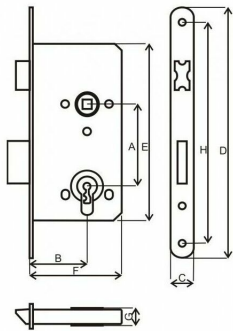

prosty montaż, odporny na korozję, bezawaryjne działanie

- **Wysokość opakowania** 2 cm
- **Długość opakowania** 24 cm
- **Szerokość opakowania** 8.5 cm
- **Waga brutto** 0.596 kg
- **Szerokość listwy czołowej** 20 mm
- **Długość listwy czołowej** 220 mm
- **Rozstaw otworów listwy czołowej** 72 mm
- **EAN** 5903373000910
- **Marka** Gerda
- **Rodzaj zamknięcia** klucz
- **Nr referencyjny** OZW100K7250.92000P
- **Materiał wykonania** blacha ocynkowana
- **Kolor producenta** ocynk srebrny

## Parametry

Marka	Gerda
Kod produktu	OZW100K7250.92000P
Rodzaj zamka	Zamek wpuszczany
Liczba kluczy w	2

zestawie

EAN 5903373000910

Stan Nowy

## Zdjęcia

A	72 mm
B	50 mm
C	20 mm
D	220 mm
E	155 mm
F	80 mm
G	8 mm
H	195 mm

ref. 41502510