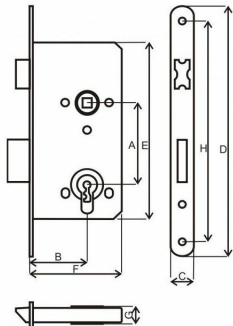

Zamek wpuszczany 72/50 JANIA

Indeks: 28597 Producent: JANIA

Cena: **34.87 zł**

Opis

Zamek wpuszczany Jania 72 / 50 na wkładkę

Producent: Jania

Zamek przeznaczony jest do zamocowania w drzwiach – stosując go, zagwarantujesz poczucie bezpieczeństwa oraz prywatności wszystkim mieszkańcom. Wykorzystywany jest często w łazienkach, gdzie zapewnia poczucie komfortu podczas wykonywania czynności higienicznych. Zamek będzie znakomicie spełniał swoje zadanie przez długi czas, ponieważ powstał ze stali, czyli materiału odpornego na uszkodzenia mechaniczne. Prezentuje się wyjątkowo estetycznie, gdyż utrzymany jest w piaskowym kolorze. Produkt z powodzeniem możesz zainstalować samodzielnie za pomocą prostych narzędzi. W proponowanej przez nas ofercie znajdziesz różne rodzaje zamka, wobec czego możesz z powodzeniem wybrać model najlepiej spełniający Twoje oczekiwania.

solidny, bezawaryjny, prosta konstrukcja

- **Wysokość opakowania** 2 cm
- **Długość opakowania** 25 cm
- **Szerokość opakowania** 8.5 cm
- **Waga brutto** 0.59 kg
- **Szerokość listwy czołowej** 20 mm
- **Długość listwy czołowej** 210 mm
- **Rozstaw otworów listwy czołowej** 72 mm
- **Gwarancja** 5 lat
- **EAN** 5908278400407
- **Marka** Jania
- **Rodzaj wkładki** dwustronna
- **Rodzaj zamknięcia** wkładka
- **Nr referencyjny** ZWS-0304-0
- **Materiał wykonania** stal
- **Kolor producenta** piaskowy

Parametry

Marka	Jania
Kod produktu	Z081
Rodzaj zamka	Zamek wpuszczany
EAN	5908278400407

Zdjęcia

A	72 mm
B	50 mm
C	20 mm
D	21 0mm
E	150 mm
F	80 mm
G	12 mm
H	185 mm

ref. 43899723