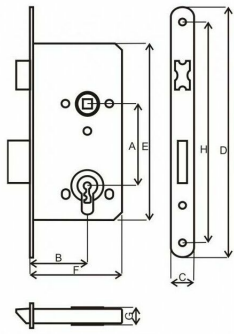

Zamek wpuszczany 0/20 MM

Indeks: 24818

Cena: **93.00 zł**

Opis

Zamek wpuszczany 0/20 MM

- Wysokość kasetki (w mm) 104
- Szerokość kasetki (w mm) 31
- Grubość kasetki (w mm) 12
- Wysokość listwy czołowej (w mm) 161
- Szerokość listwy czołowej (w mm) 20
- Kształt listwy czołowej Kwadratowy
- Materiał listwy czołowej Stal
- Kolor listwy czołowej Srebrny
- Szerokość zaczepu (w mm) 20
- Wysokość zaczepu (w mm) 80
- Rodzaj zamknięcia na klucz
- Typ klucza Krzyżowy
- Ilość kluczy w komplecie 3
- Kolor srebrny i czarny
- Zaczep w zestawie Tak
- Zatrask odwracalny Nie
- Materiał kasetki Stal
- Powłoka antykorozyjna Tak
- Cylinder w zestawie Nie
- Ilość śrub 8

Parametry

Marka	METRO
Rodzaj zamka	Zamek wpuszczany
Kod produktu	463631
EAN	5906711240566
Stan	Nowy

Zdjęcia

A	0 mm
B	20 mm
C	20 mm
D	161 mm
E	104 mm
F	31 mm
G	12 mm
H	140 mm

ref. 41122634