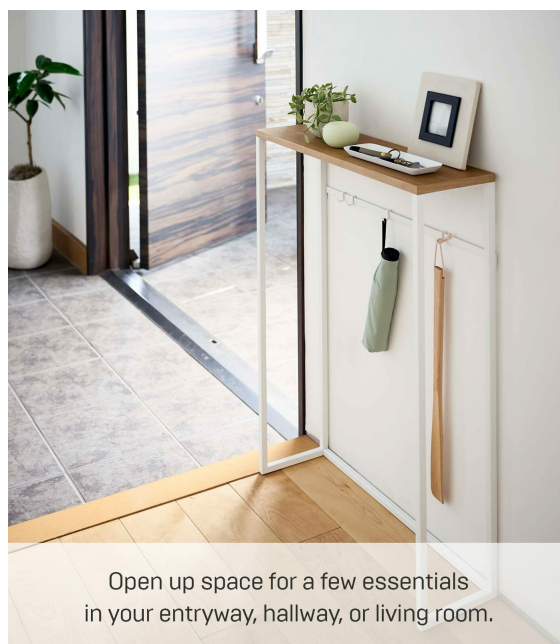

- **waga przedmiotu:** 3.3 kilograms
- **Nazwa modelu:** Smukły stolik konsolowy
- **ilość sztuk w opakowaniu:** 1
- **marka:** Yamazaki

- **ogólne słowo kluczowe:** Yamazaki, Yamazaki Home, 5164,
- **Liczba przedmiotów:** 1
- **rozmiar:** Jeden rozmiar
- **numer części:** 5164
- **styl:** Stół konsolowy
- **kolor:** biały
- **nazwa typu elementu:** Yamazaki Home Slim Console Table | Stalowy | Koniec + stoliki boczne
- **waga opakowania przedmiotu:** 3.69 kilograms
- **wykończenie mebli:** Stal stopowa
- **producent:** Yamazaki Home
- **typ bazowy:** Sany
- **kształt przedmiotu:** Prostokątny
- **numer modelu:** 5164
- **dostawca zadeklarował rozporządzenie dg hz:** not_applicable
- **specjalna funkcja:** Przechowywanie
- **nazwa przedmiotu:** Yamazaki Home Slim Console Steel | Koniec + stoliki pomocnicze, stop drewna, biały, jeden rozmiar
- **materiał:** Drewno stop stali

Parametry

Stan

Nowy

Zdjęcia

Tight spaces are no match for this table, whose depth is about 7.1 inches.

Open up space for a few essentials in your entryway, hallway, or living room.

Included hooks let you further maximize space to store folding umbrellas, shoe horns, etc.