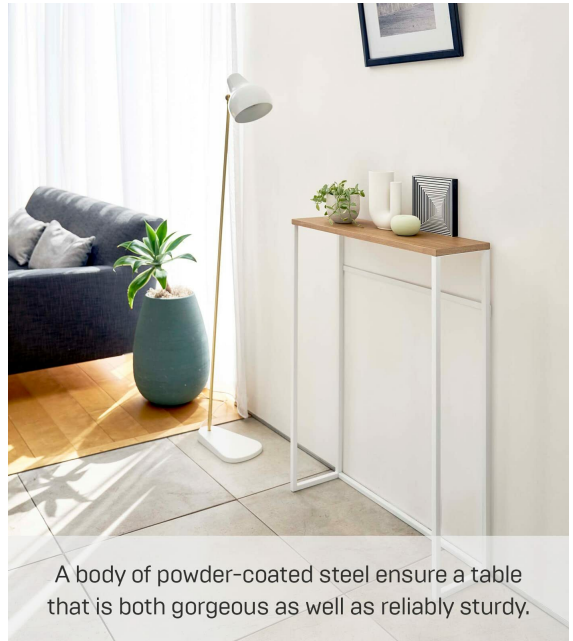

- **waga przedmiotu:** 3.3 kilograms
- **Nazwa modelu:** Smukły stolik konsolowy
- **ilość sztuk w opakowaniu:** 1
- **marka:** Yamazaki

- **ogólne słowo kluczowe:** Yamazaki, Yamazaki Home, 5164,
- **Liczba przedmiotów:** 1
- **rozmiar:** Jeden rozmiar
- **numer części:** 5164
- **styl:** Stół konsolowy
- **kolor:** biały
- **nazwa typu elementu:** Yamazaki Home Slim Console Table | Stalowy | Koniec + stoliki boczne
- **waga opakowania przedmiotu:** 3.69 kilograms
- **wykończenie mebli:** Stal stopowa
- **producent:** Yamazaki Home
- **typ bazowy:** Sany
- **kształt przedmiotu:** Prostokątny
- **numer modelu:** 5164
- **dostawca zadeklarował rozporządzenie dg hz:** not_applicable
- **specjalna funkcja:** Przechowywanie
- **nazwa przedmiotu:** Yamazaki Home Slim Console Steel | Koniec + stoliki pomocnicze, stop drewna, biały, jeden rozmiar
- **materiał:** Drewno stop stali

Parametry

Stan

Nowy

Zdjęcia

Tight spaces are no match for this table, whose depth is about 7.1 inches.

Open up space for a few essentials in your entryway, hallway, or living room.

Included hooks let you further maximize space to store folding umbrellas, shoe horns, etc.