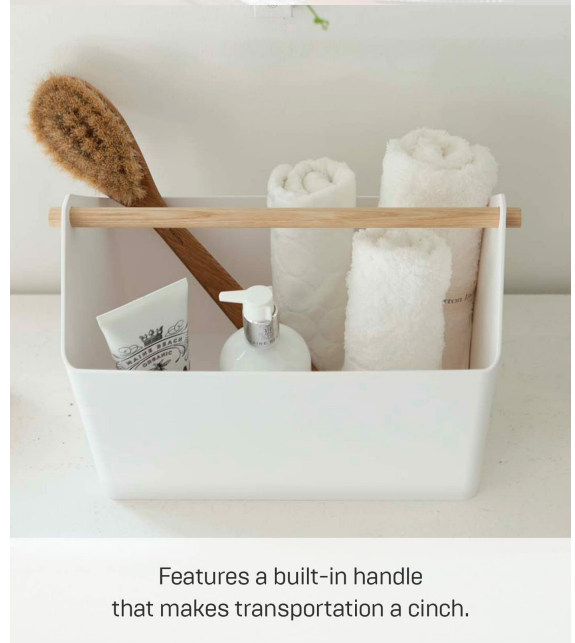

## YAMAZAKI Favori pudełko do przechowywania, polipropylen, białe, jeden rozmiar

Producent: Yamazaki

- Oszczędzające miejsce pudełko do przechowywania z tworzywa sztucznego
- Łatwy transport dzięki szlachetnemu drewnianemu uchwytowi
- Uniwersalne zastosowanie
- Wymiary i waga: dł. 37 x wys. 24 x szer. 21 cm, 0,6 kg
- Zaprojektowane w Japonii
  
- **zawarte komponenty:** Pudełko do przechowywania z drewnianym uchwytem
- **waga przedmiotu:** 1.28 pounds
- **Nazwa modelu:** Favori
- **punkt znaku wypunktowania:** Oszczędzające miejsce pudełko do przechowywania z tworzywa sztucznego, Łatwy transport dzięki szlachetnemu drewnianemu uchwytowi, Uniwersalne zastosowanie, Wymiary i waga: dł. 37 x wys. 24 x szer. 21 cm, 0,6 kg, Zaprojektowane w Japonii
- **ilość sztuk w opakowaniu:** 1
- **marka:** YAMAZAKI
- **Liczba przedmiotów:** 1
- **numer części:** 3465
- **kolor:** biały
- **nazwa typu elementu:** pudełko do przechowywania
- **waga opakowania przedmiotu:** 0.608 kilograms
- **pojemność:** 4.4 pounds
- **producent:** Yamazaki
- **zewnętrznie przypisany identyfikator produktu:** 4903208034654, 04903208034654
- **kształt przedmiotu:** Prostokątny
- **zalecane węzły przeglądania:** 26968868031
- **numer modelu:** 3465-P
- **nazwa przedmiotu:** YAMAZAKI Favori pudełko do przechowywania, polipropylen, białe, jeden rozmiar
- **data premiery:** 2018-08-01T00:00:01Z
- **data uruchomienia strony produktu:** 2020-10-22T08:03:21.209Z
- **materiał:** Polipropylen
- **przelicznik jednostek:** 1

## Zdjęcia

This classy and modern basket is a stylish addition to organizing your home.

This basket can hold all types of items of different shapes and sizes.

These durable and stylish storage solutions can handle anything you throw at, or in, them.

Features a built-in handle that makes transportation a cinch.