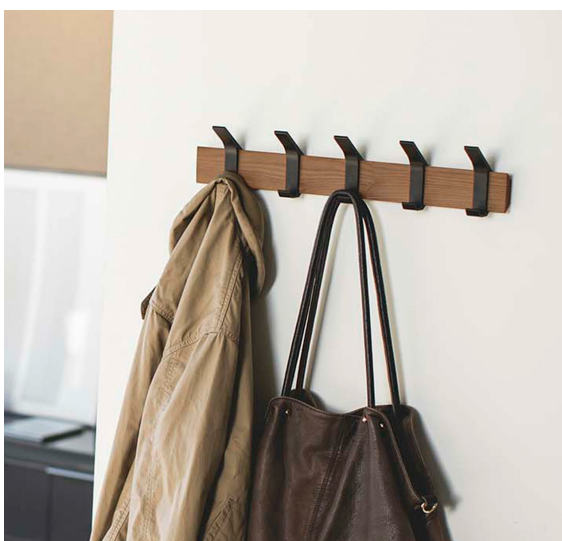

- **kolor:** Orzech Włoski
- **nazwa typu elementu:** Yamazaki Domowy wieszak ścienny brązowy | stal + drewno
- **waga opakowania przedmiotu:** 0.689 kilograms
- **producent:** Yamazaki Home
- **kształt przedmiotu:** Prostokątne
- **numer modelu:** 4115-P
- **dostawca zadeklarował rozporządzenie dg hz:** not_applicable
- **specjalna funkcja:** Regulowana łatwa instalacja
- **nazwa przedmiotu:** YAMAZAKI Drewniany dom Rin naścienny wieszak na płaszcze brązowy
- **materiał:** Drewno Aluminium

Parametry

Stan

Nowy

Zdjęcia

Use this coat rack in the entryway or in your bedroom to hang up your coats, bags, hats, or other items.