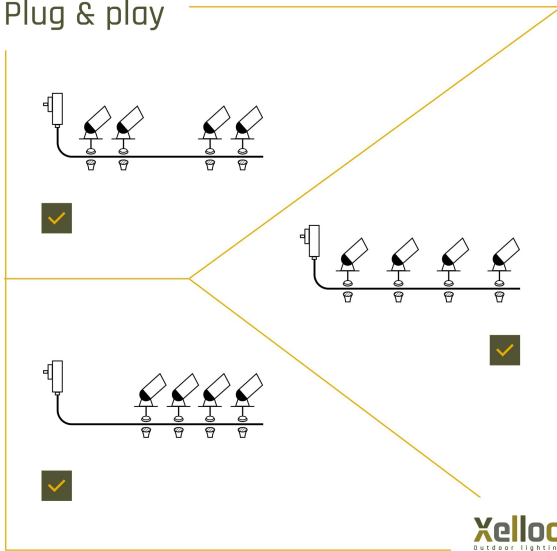

- **nazwa przedmiotu:** Xelloo® Zestaw oświetlenia ogrodowego JERO, 12V, 4 designerskie oprawy z aluminium/PVC 1W LED, ciepła biel, z kolcem do ziemi, klasa szczelności IP44 oraz praktyczne połączenie wsuwane.
- **rodzaj źródła zasilania:** AC/DC
- **Napięcie:** 12 volts
- **data uruchomienia strony produktu:** 2022-01-06T14:13:26.844Z
- **materiał:** Stal nierdzewna, Tworzywo sztuczne, Szkło
- **wymagany jest montaż:** 1
- **przelicznik jednostek:** 1

LIGHT COLOUR
Warm white

VOLTAGE
12

WATT
2

IP KLASSE
IP44

Xelloo
Outdoor lighting

Xelloo
Outdoor lighting

Plug & play

Xelloo
OUTDOOR LIGHTING