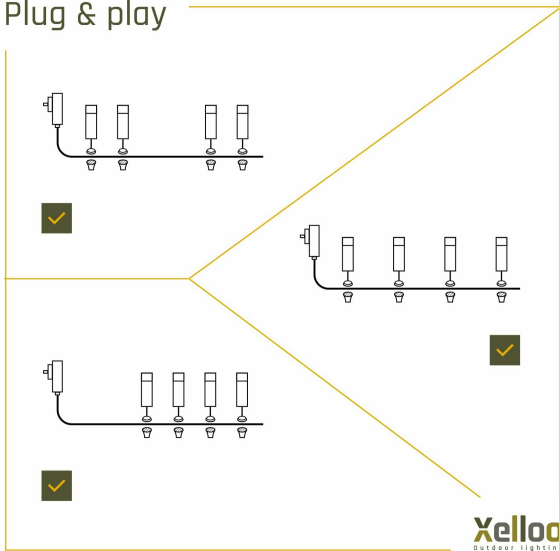

- **numer części:** PL1064

- **kolor:** czarny

- **nazwa typu elementu:** oświetlenia

- **waga opakowania przedmiotu:** 1.331 kilograms
- **producent:** Xelloo
- **liczba pudełek:** 1
- **moc:** 1.25 watts
- **zewnętrznie przypisany identyfikator produktu:** 8719979282547
- **zalecane węzły przeglądamia:** 20785971031
- **numer modelu:** PL1064
- **specjalna funkcja:** Energooszczędna, Regulowana wysokość, Regulowane ramię
- **nazwa przedmiotu:** Xelloo Zestaw oświetlenia ogrodowego JAX, 12V, 4 designerskie oprawy z aluminium/PVC 1W LED, ciepła biel, z kolcem do ziemi, klasa szczelności IP44 oraz praktyczne połączenie wsuwane, Czarny
- **rodzaj źródła zasilania:** AC/DC
- **Napięcie:** 12 volts
- **data uruchomienia strony produktu:** 2022-01-06T13:41:25.327Z
- **materiał:** Stal nierdzewna, Tworzywo sztuczne, Szkło
- **wymagany jest montaż:** 1
- **przelicznik jednostek:** 1

Parametry

Stan

Nowy

Zdjęcia

Size + specifications

MATERIAL
Stainless Steel 201
COLOUR
Black
LUMEN OUTPUT
150 Lumen
LIGHT COLOUR
Warm white
VOLTAGE
12
WATT
2
IP KLASSE
IP44

Plug & play

Xelloo
Outdoor Lighting