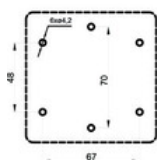

- Rodzina kolorów Szary / srebrny
- Gwarancja (w latach) 2
- Marka produktu SPAMEL

Parametry

Marka	Spamel
Kod produktu	SK16-2.8211\OB11
Rodzaj	Łączniki
EAN	5907723069350
Stan	Nowy

Zdjęcia

ŁK, ŁKR, SK □ -2.8211

	0	1
1-2		X
3-4		X
5-6		X

Umieszczenie otworów pod dławicę