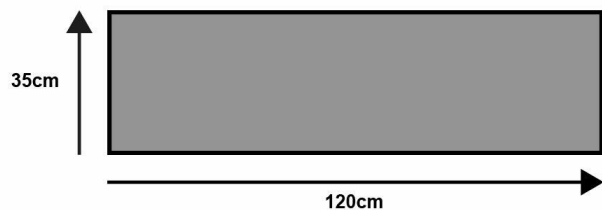

- **rodzaj splotu:** Płasko tkany
- **wzór:** Jednolity
- **waga opakowania przedmiotu:** 0.78 kilograms
- **producent:** Kleen-Text Industries GmbH
- **zewnętrznie przypisany identyfikator produktu:** 9010216029666
- **kształt przedmiotu:** Prostokąt
- **użycie wewnątrz na zewnątrz:** indoor
- **zalecane węzły przeglądarki:** 20853365031
- **numer modelu:** 029666
- **specjalna funkcja:** Prać w temperaturze do 60°C, Można suszyć w suszarce bębnowej, W 100% bez PCW, Antypoślizgowy spód z gumy nitylowej, Bardzo płaski, pasuje pod prawie każde drzwi
- **wysokość stosu:** Wysoka kupka
- **nazwa przedmiotu:** Wycieraczka, 100% poliamid, szary, 35 x 120 cm
- **data uruchomienia strony produktu:** 2020-10-20T04:14:13.970Z
- **materiał:** Tworzywo sztuczne
- **instrukcje opieki:** Prać w pralce, Można suszyć w suszarce 90°C
- **rodzaj pokoju:** Korytarz

Parametry

Stan

Nowy

Zdjęcia