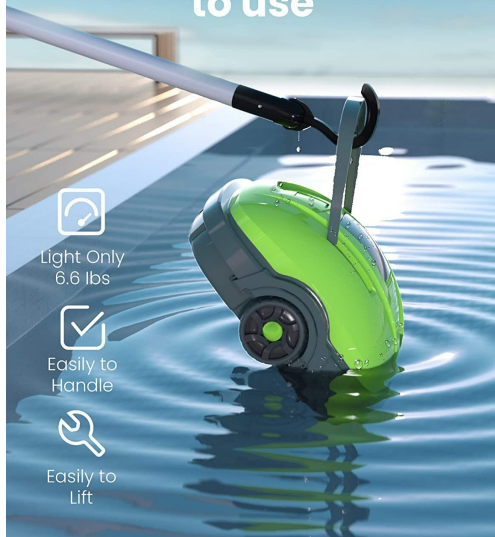

WYBOT Robot basenowy, bateria odkurzacza basenowa z podwójnym silnikiem, samodzielne parkowanie, silne ssanie, automatyczny czyszczący baseny do wbudowanych basenów do 50m² Zielony

Indeks: **362812** Producent: **WYBOT** Kod producenta: **WY1102Max**

Cena: 1,163.63 zł

Opis

WYBOT Robot basenowy, bateria odkurzacza basenowa z podwójnym silnikiem, samodzielne parkowanie, silne ssanie, automatyczny czyszczący baseny do wbudowanych basenów do 50m² Zielony

Producent: WYBOT

WYBOT Robot basenowy, bateria odkurzacza basenowa z podwójnym silnikiem, samodzielne parkowanie, silne ssanie, automatyczny czyszczący baseny do wbudowanych basenów do 50m² Zielony

Producent: WYBOT

Parametry

Stan	Nowy
-------------	------

Zdjęcia

Cordless, Stay out of trouble

No power cable, so never worried knotted

Easy and pleasant to use

Auto & Efficient Cleaning

Smart Sensor Technology