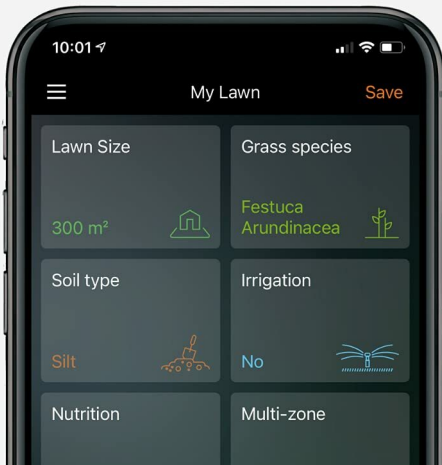

Parametry

Stan

Nowy

Zdjęcia

JUSQU'À
400 m²

NOESIS Cognitive auto-schedule

UN LANDROID POUR TOUS LES JARDINS

MA
Intelligent
Navigation

SYSTEME DE NAVIGATION INTELLIGENTE