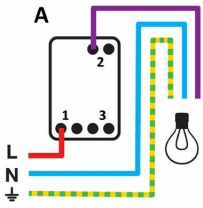

EAN : 3276005683297 - 3276005683242