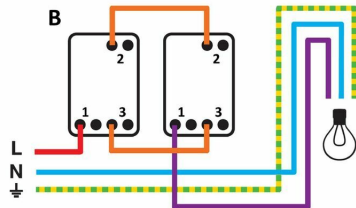

EAN : 3276005683297 - 3276005683242