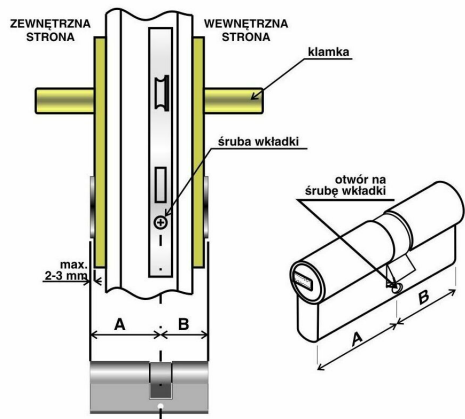

Wkładka drzwiowa podłużna WY300 25/25 25 x 25 mm YETI

Indeks: 15149 Producent: YETI

Cena: **43.65 zł**

Opis

Wkładka drzwiowa podłużna WY300 25/25 25 x 25 mm YETI

- **Wymiary produktu** 25 x 25 mm
- **Rozmiar wkładki (zewnątrzny i wewnętrzny) (w mm)** 25 x 25
- **Długość cylindra (w mm)** 50
- **Kolor** Złoty
- **Ilość kluczy** 3
- **Certyfikacja** nie
- **Zabezpieczenie przed otwarciem za pomocą wytrycha** Nie
- **Zabezpieczenie przed przewierceniem** Nie
- **Zabezpieczenie przed wyłamaniem** Nie
- **System zapobiegający przed włamaniem** Nie
- **Materiał klucza** Stal
- **Materiał cylindra** Mosiądz
- **Typ wkładki** 2 otwory na klucz
- **Sposób powielania klucza** na podstawie klucza oryginalnego
- **Produkcja** Chiny
- **Ilość kołków** 4

Parametry

Marka	Lob
Rodzaj zamka	Wkładka do zamka
Liczba kluczy w zestawie	3
Kod produktu	WY300
Stan	Nowy
EAN	5905452615312

Zdjęcia

Jesli zamierzasz zakupić wkładkę bębnową, powinieneś zmierzyć wymiar oznaczony na rysunku jako A i B.

Pamiętaj!
W przypadku wkładki z gałką, konieczne jest określenie z której strony powinna być zamontowana gałka, np.: 30G x 45 lub 45G x 30 (gdzie G oznacza gałkę).